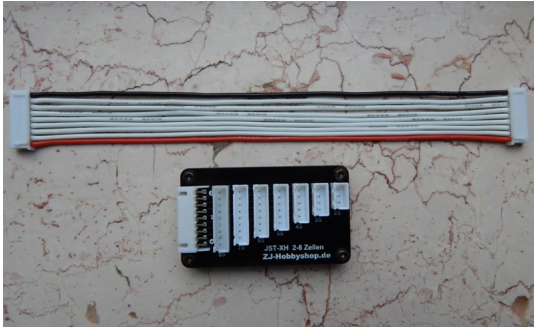

>

Artikelnummer: 15

JST-XH Balanceranschluss\* 2 - 8S für 208B und 308 Duo

Hersteller: -

JST-XH Balanceranschluss, hauseigene Marke. Passend für alle Akkus mit JST-XH Anschluss, wie SLS neu, Align, EMax Eflite, Turnigy und fast alle China Akkus, nach unseren Vorgaben gefertigt! Mit Anschlusskabel 20AWG 20cm lang, weich und sehr flexibel und für hohe Balancerströme geeignet! Passend zu den Ladegeräten 208B und 308 Duo Lademöglichkeiten von 2 - 8S Akkus Hervorragende Qualität für höchste Ansprüche, besonderes für den 4010 Duo geeignet. Kurzschlussicher!