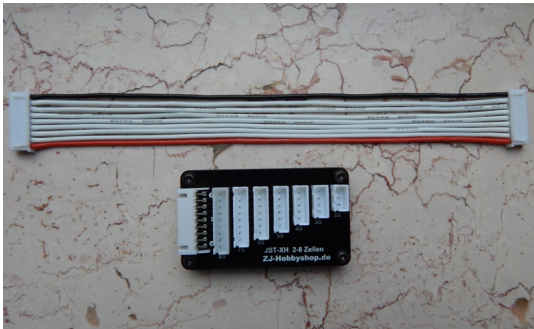

>

Artikelnummer: 15

JST-XH Balanceranschluss* 2 - 8S für 208B und 308 Duo

Hersteller: -

JST-XH Balanceranschluss, hauseigene Marke. Passend für alle Akkus mit JST-XH Anschluss, wie SLS neu, Align, EMax Eflite, Turnigy und fast alle China Akkus, nach unseren Vorgaben gefertigt! Mit Anschlusskabel 20AWG 20cm lang, weich und sehr flexibel und für hohe Balancerströme geeignet! Passend zu den Ladegeräten 208B und 308 Duo Lademöglichkeiten von 2 - 8S Akkus Hervorragende Qualität für höchste Ansprüche, besonderes für den 4010 Duo geeignet. Kurzschlussicher!