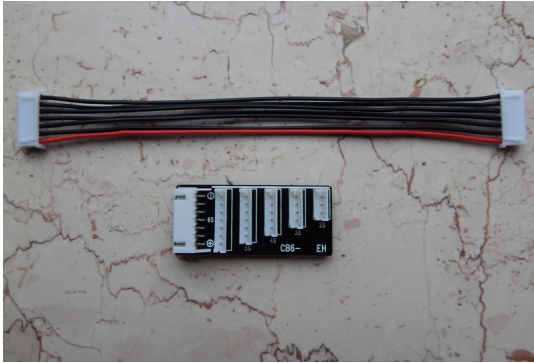

>

Artikelnummer: 18

JST-EH Balanceranschluss für 106B+ 206B, 306B und 406 Duo neue Version

Hersteller: Junsi

JST-EH Balanceranschluss neue Version für iCharger 106B+, 206B, 306B und 406 Duo Ladegeräte. Passend für Graupner, Robbe, Extrem Power sowie SLS Akkus Adapterplatine mit Anschlusskabel Passend zu den Ladegeräten 106B+ 206B, 306B und 406 Duo Anschlussmöglichkeiten von 2 - 6 S Akkus Lademöglichkeit 2 bis 6 Zellen Original Junsi Zubehör