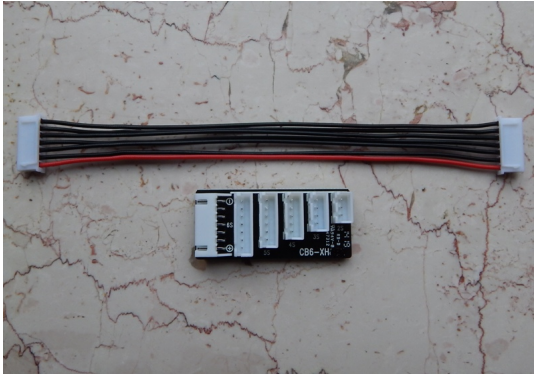

>

Artikelnummer: 19

JST-XH Balanceranschluss für 106B+ 206B. 306B und 406 Duo neue Version

Hersteller: Junsi

JST-XH Balanceranschluss neue Version für iCharger 106B+, 206B, 306B und 406 Duo Ladegeräte Passend für alle Akkus mit JST-XH Anschluss, wie Align, EMax Eflite, Turnigy und fast alle China Akkus. Adapterplatine mit Anschlusskabel Passend zu den Ladegeräten Junsi iCharger 106B+, 206B, 306B und 406 Duo Anschlussmöglichkeiten von 2 - 6 S Akkus Original Junsi Zubehör