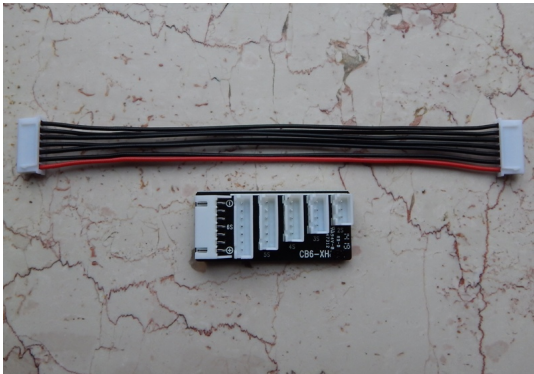

>

Artikelnummer: 19

JST-XH Balanceranschluss für 106B+ 206B. 306B und 406 Duo neue Version

Hersteller: Junsi

JST-XH Balanceranschluss neue Version für iCharger 106B+, 206B, 306B und 406 Duo Ladegeräte Passend für alle Akkus mit JST-XH Anschluss, wie Align, EMax Eflight, Turnigy und fast alle China Akkus. Adapterplatine mit Anschlusskabel Passend zu den Ladegeräten Junsi iCharger 106B+, 206B, 306B und 406 Duo Anschlussmöglichkeiten von 2 - 6 S Akkus Original Junsi Zubehör